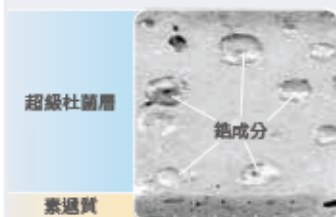

陶瓷表面磨損，可長期保持美觀

釉藥的表面含有高硬度的鋁成分，因此不容易留下刮痕，可常保陶瓷表面美觀。

顯微鏡下，瓷器結構剖視圖