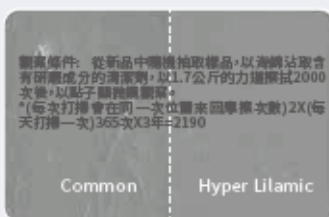

日常清掃，陶瓷表面磨損比較

測試條件：從新品中隨機抽取樣品，以海綿沾取含有研磨成分的清潔劑，以1.7公斤的力摩擦拭2000次後，以顯微鏡觀察。
*(每次打掃會在同一位置來回摩擦次數)2X(每天打掃一次)365次X3年=2190

耐汙力強，抗菌力強，潔淨如新

瓷器表面的平滑程度超越奈米等級，加上高硬度，污垢難以附著殘留於瓷器表面。銀離子可以抑制細菌孳生，減輕異味。